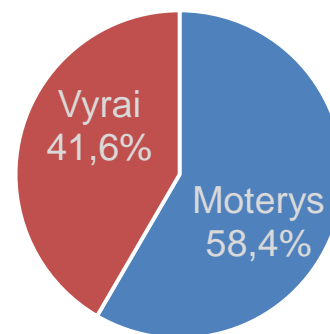

# Reprezentatyvumas

**BAKALAUROJŲ: realiai ~1737, apklausoje 424**

**MAGISTRŲ: realiai ~1097, apklausoje 283 (+41 dabar studijuoja, +7 ketina stoti)**

# Reprezentatyvumas

Apklauso dalyviai pagal baigtą TSPMI magistrantūros programą

Rezultatai nereprezentuoja užsieniečių ir neakivaizdininkų (apie 3 % apklausoje)