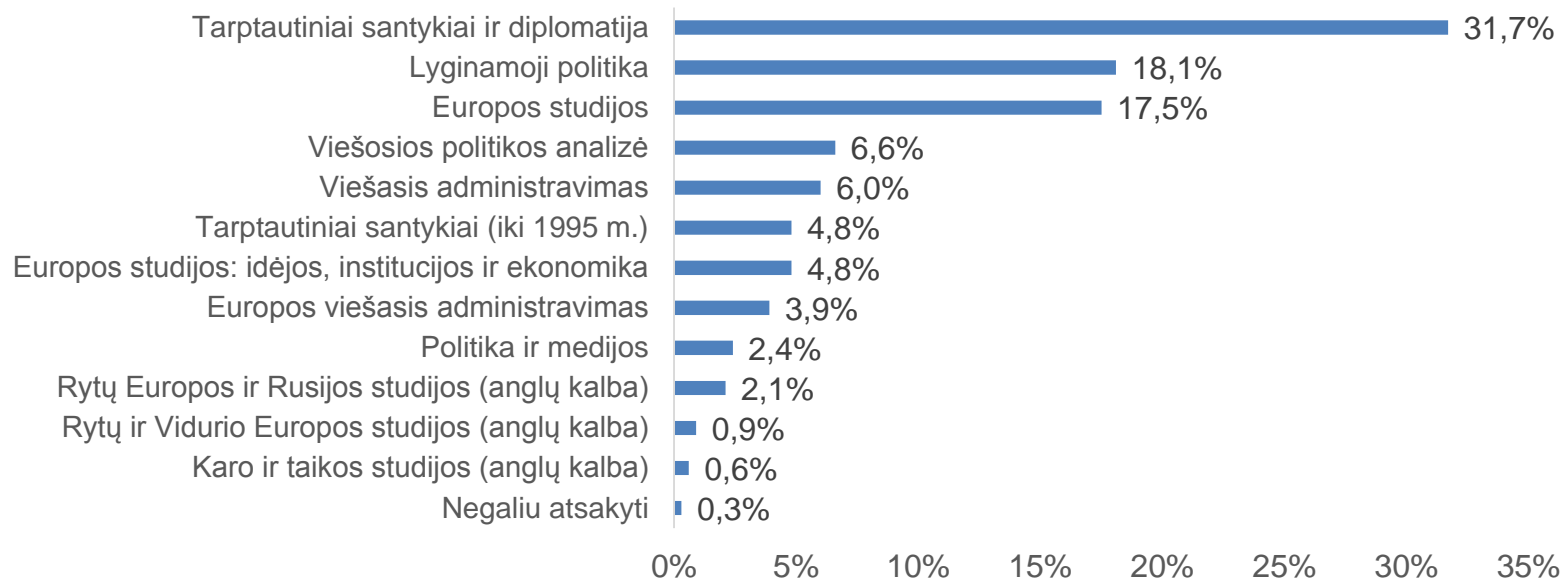

Reprezentatyvumas

Apklauso dalyviai pagal baigtą TSPMI magistrantūros programą

Rezultatai nereprezentuoja užsieniečių ir neakivaizdininkų (apie 3 % apklausoje)