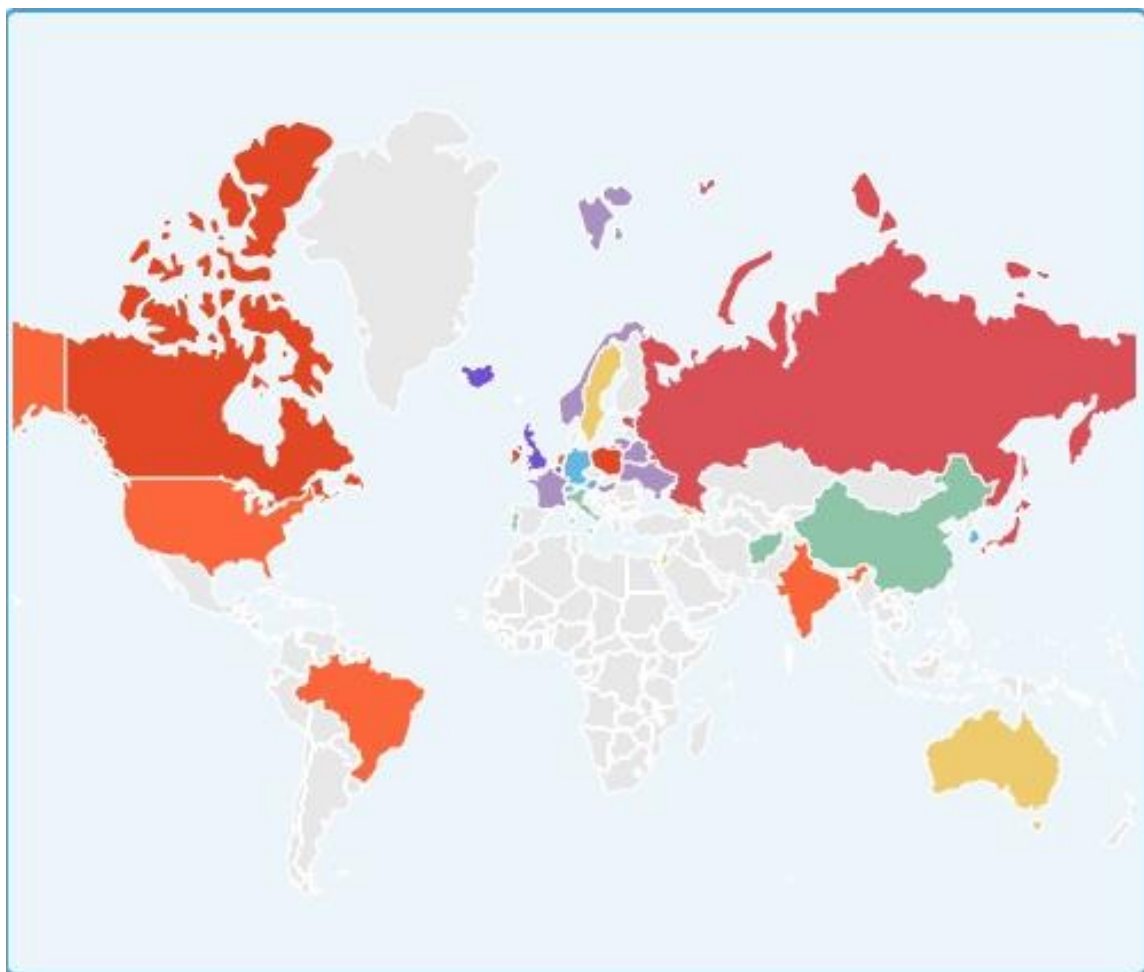

# Reprezentatyvumas

**BAKALAUROJŲ: realiai ~1737, apklausoje 424**

**MAGISTRŲ: realiai ~1097, apklausoje 283 (+41 dabar studijuoja, +7 ketina stoti)**

# Reprezentatyvumas

Apklauso dalyviai pagal baigtą TSPMI magistrantūros programą

Rezultatai nereprezentuoja užsieniečių ir neakivaizdininkų (apie 3 % apklausoje)

# 4 iš 5 alumnų gyvena Lietuvoje, likę – 31 užsienio šaly

LIETUVOJE – 406 (79 %)  
UŽSIENYJE – 106 (21 %)

Belgijoje – 25  
Jungtinėje Karalystėje – 9  
Vokietijoje – 9  
JAV – 7  
Nyderlanduose – 7  
Estijoje – 5  
Vengrijoje – 5  
Prancūzijoje – 4  
Ukrainoje – 4  
Austrijoje – 3  
Švedijoje – 3  
Gruzijoje – 2  
Islandijoje – 2  
Italijoje – 2  
Kanadoje – 2  
Lenkijoje – 2  
Likusiose 15 šalių – po 1