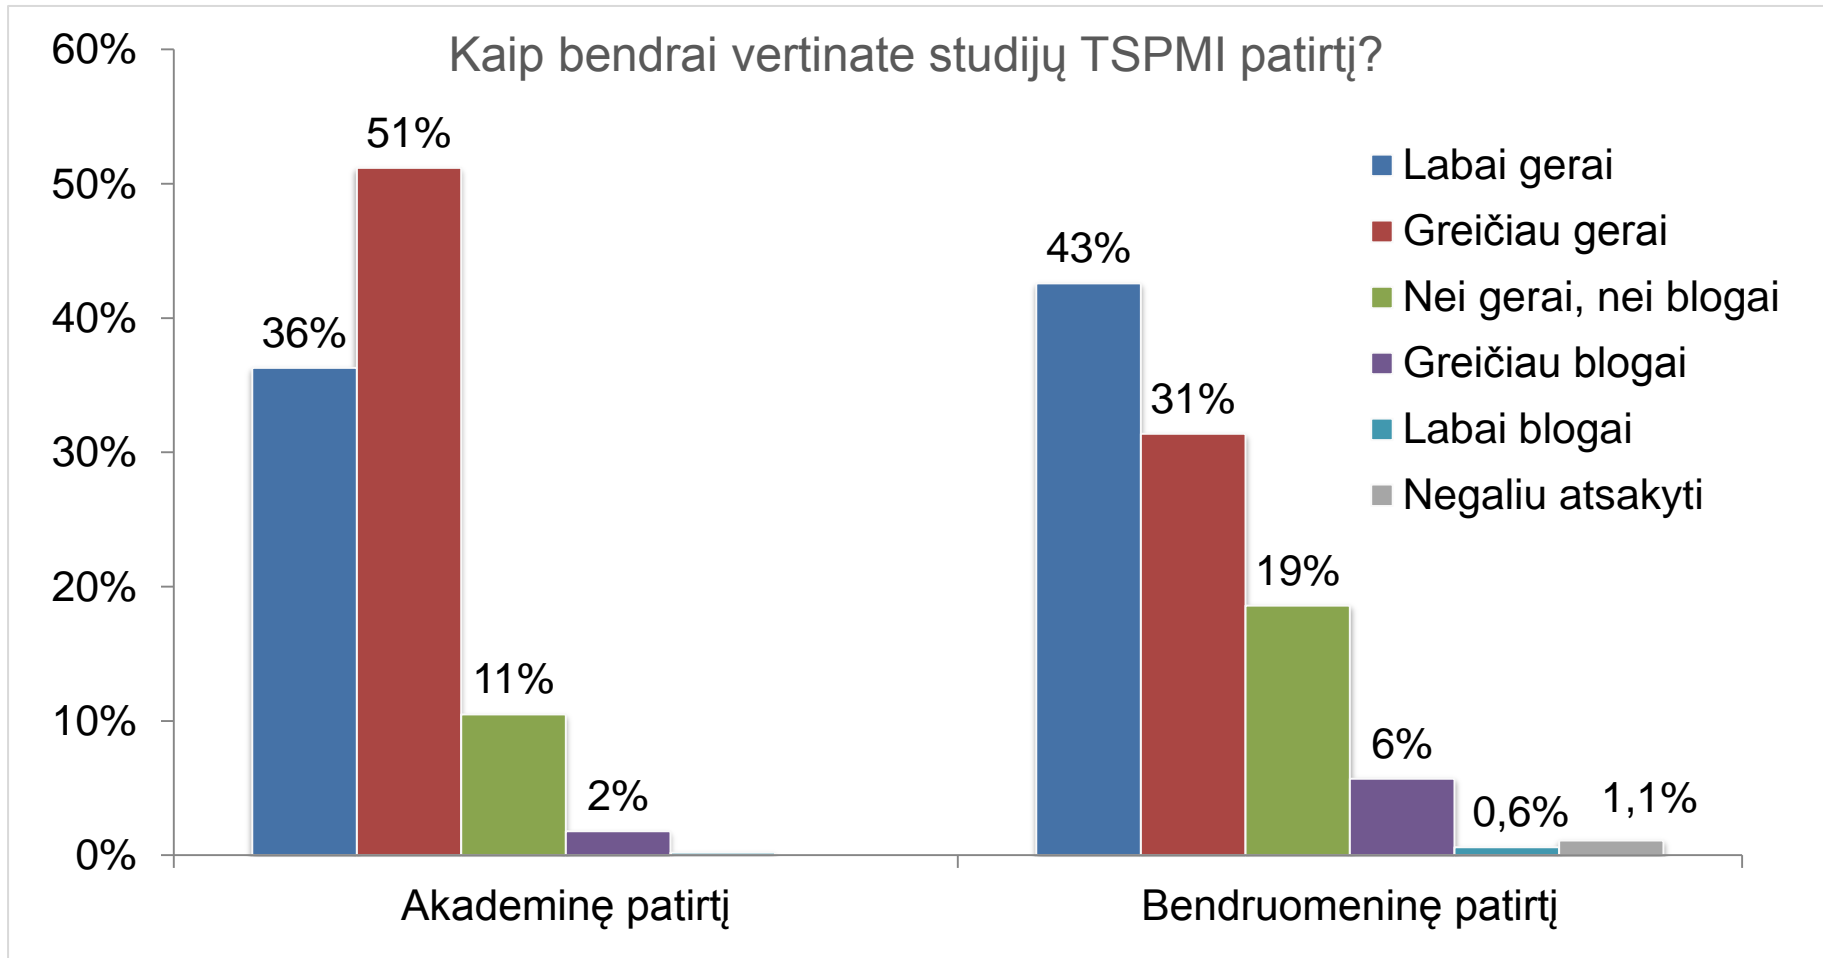

Dauguma alumnų savo patirtį TSPMI vertina gerai ir labai gerai