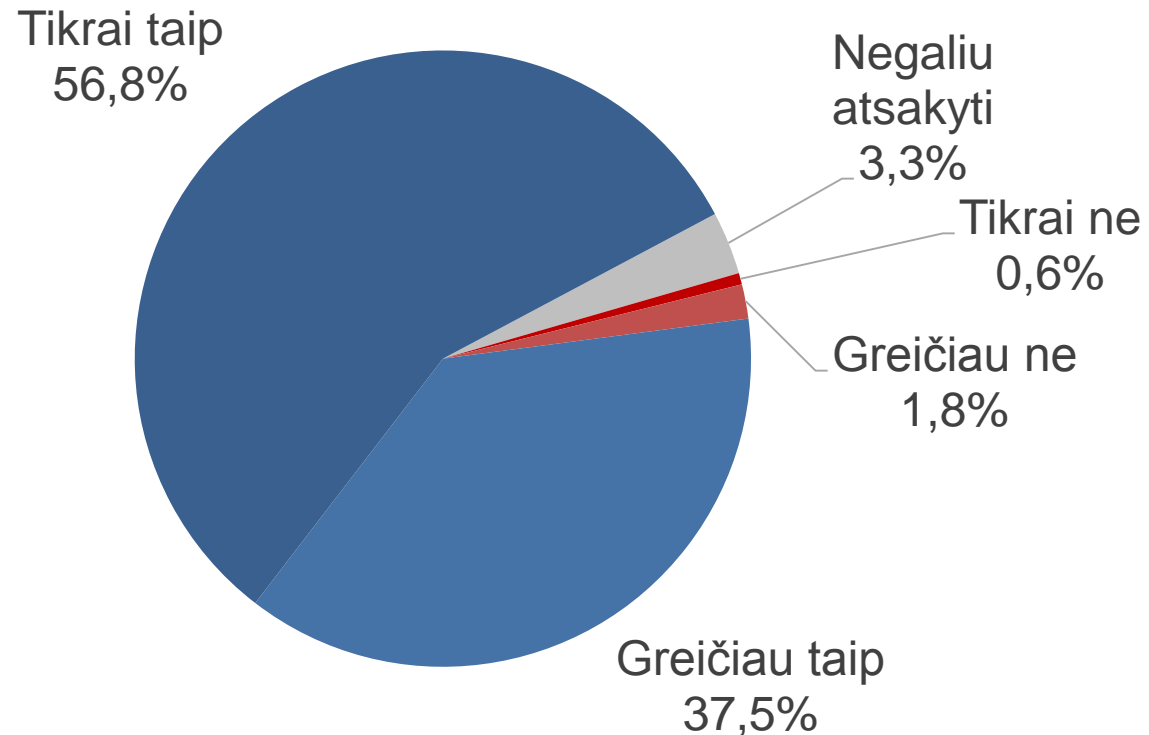

Beveik visi apklausoje dalyvavę alumnai didžiuojasi baigę TSPMI

Ar Jūs asmeniškai didžiuojatės, kad studijavote TSPMI?